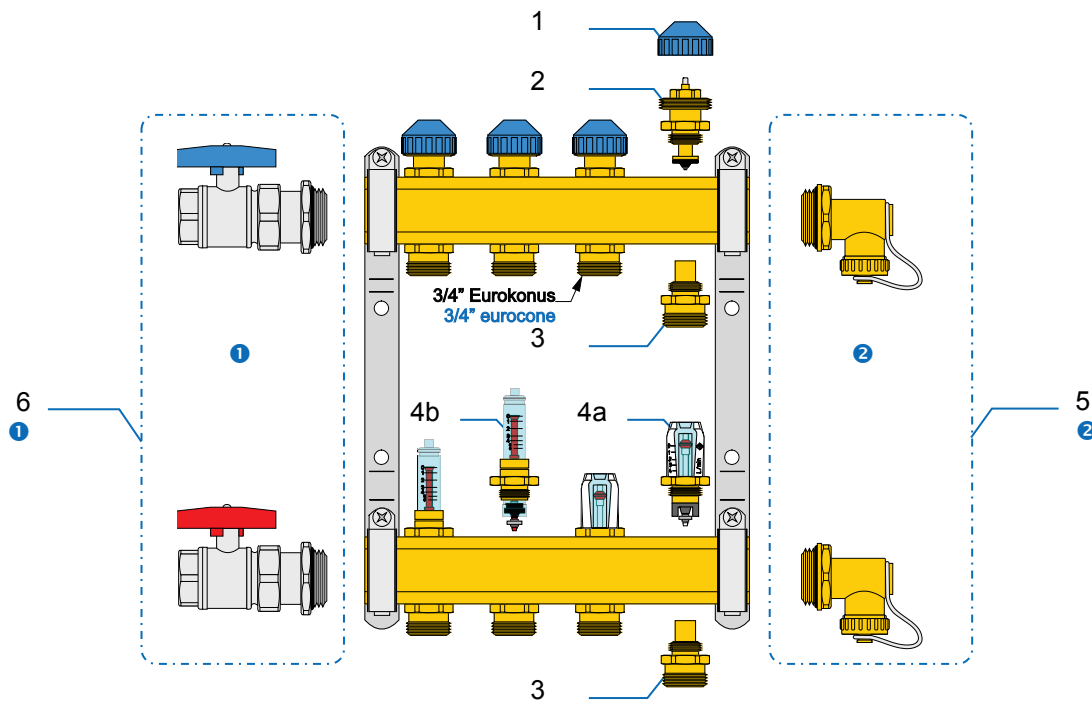

HKV 513 (HKV/T) – Messing Profilrohr Verteiler
HKV 513 (HKV/T) – Brass hollowbar manifold

①, ②

Je nach Ausstattung nicht im Lieferumfang enthalten.
Contained not always in the scope of supply.

Pos.	Bezeichnung	Description	Item-Nr.	Menge	VE	ME
1	Bauschutzkappe	protection cap				
	- Blau	- blue	10003290	1	1	St.
	- Schwarz	- black	10016124	1	1	St.
	- Rot	- red	10013132	1	1	St.
	- Grün	- green	10023428	1	1	St.
2	Regulierventil, Rücklauf	control valve, return	10014049	1	1	St.
3	Anschlussnippel	connection nipple	10001227	1	1	St.
4a	Durchflussmesser 0 – 4 l/min	flowmeter 0 – 4 l/min	--- *			
4b	Durchflussmesser 0 – 4 (6) l/min	flowmeter 0 – 4 (6) l/min	10010892	1	15	St.
5	Befüll- und Entleerhahn-Set	fill and drain-cock set	10006108	1	1	St.
6	Verteiler Anbau-Set AS	ball valve set AS				
	AS-20 - 3/4" IG x 1" AG		10004254	1	1	St.
	AS-25 - 3/4" IG x 1" AG		10012763	1	1	St.