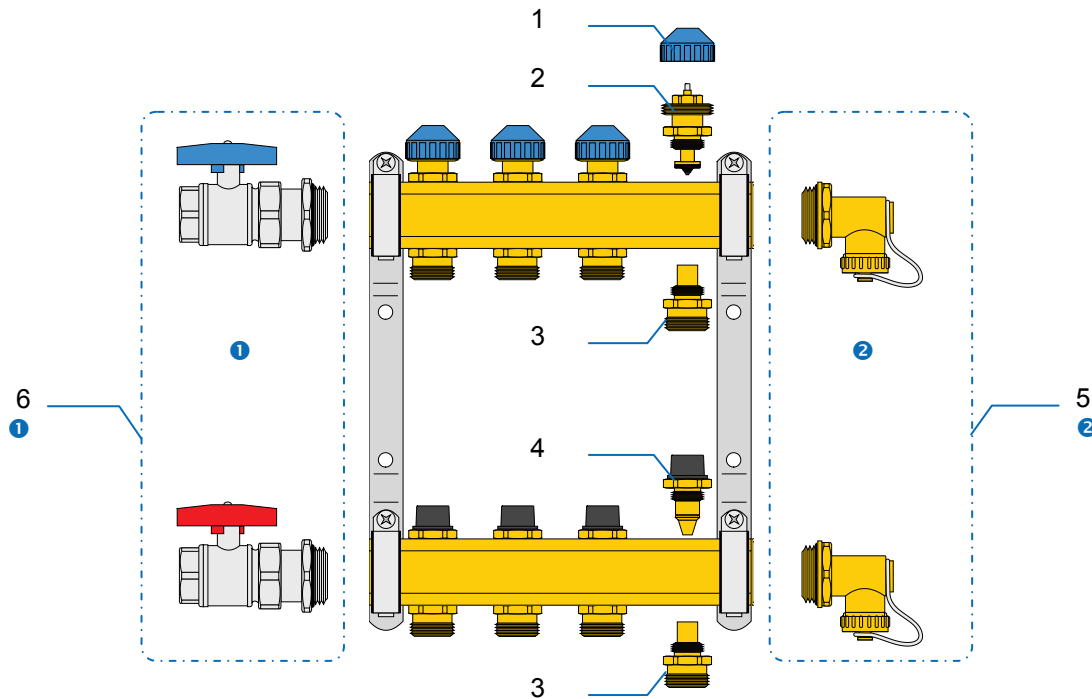

HKV 510 (HKV) – Messing Profilirohr Verteiler
HKV 510 (HKV) – Brass hollowbar manifold

①, ②

Je nach Ausstattung nicht im Lieferumfang enthalten.
Contained not always in the scope of supply.

Pos.	Bezeichnung	Description	Item-Nr.	Menge	VE	ME
1	Bauschutzkappe	protection cap				
	- Blau	- blue	10003290	1	1	St.
	- Schwarz	- black	10016124	1	1	St.
	- Rot	- red	10013132	1	1	St.
	- Grün	- green	10023428	1	1	St.
2	Regulierventil, Rücklauf	control valve, return	10014049	1	1	St.
3	Anschlussnippel	connection nipple	10001227	1	1	St.
4	Regulier-/Absperrventil, Vorlauf	control / shut-off valve, supply	10009737	1	1	St.
5	Befüll- und Entleerhahn-Set	fill and drain-cock set	10006108	1	1	St.
6	Verteiler Anbau-Set AS	ball valve set AS				
	AS-20 - 3/4" IG x 1" AG		10004254	1	1	St.
	AS-25 - 3/4" IG x 1" AG		10012763	1	1	St.