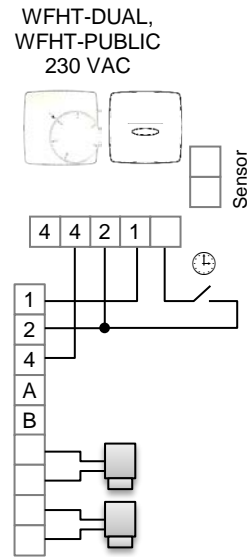

WFHC-BAS 230VAC ANC – Regelverteiler MASTER und SLAVE, Anschluss von Antrieben stromlos geschlossen (NC)

- ZONE..
- 1 = L1
  - 2 = L
  - 4 = N
  - A = Anschl. Zeitschaltung „A“<sup>1)</sup>
  - B = Anschl. Zeitschaltung „B“<sup>1)</sup>
  - 1 1
  - 2 2
- Stellantrieb 1
- Stellantrieb 2

Es können maximal 24 Stellantriebe 230 VAC an den Regelverteiler (MASTER) inklusive der optionalen Regelverteiler Erweiterung (SLAVE) angeschlossen werden.

1) Anschlüsse Zeitschaltung A und B nur in Verbindung mit Digitaler Zeitschaltuhr WFHC-TIMER funktionell.