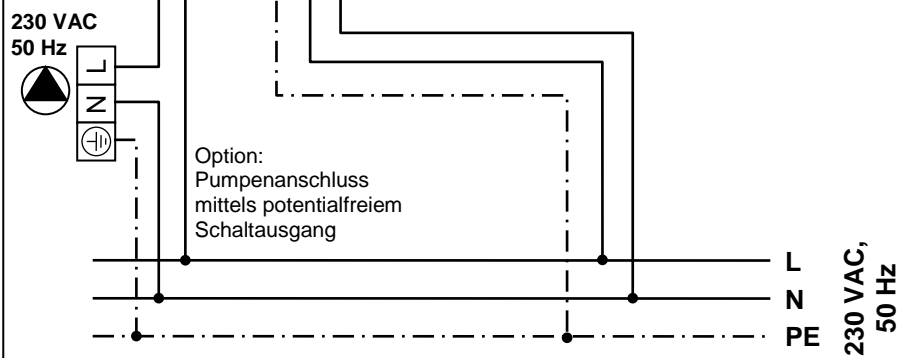

WFHC-BAS 230VAC ANC – Regelverteiler MASTER und SLAVE, Anschluss von Antrieben stromlos geschlossen (NC)

- ZONE..
- 1 = L1
  - 2 = L
  - 4 = N
  - A = Anschl. Zeitschaltung „A“<sup>1)</sup>
  - B = Anschl. Zeitschaltung „B“<sup>1)</sup>
  - 1 1
  - 2 2
- Stellantrieb 1
- Stellantrieb 2

Es können maximal 24 Stellantriebe 230 VAC an den Regelverteiler (MASTER) inklusive der optionalen Regelverteiler Erweiterung (SLAVE) angeschlossen werden.

1) Anschlüsse Zeitschaltung A und B nur in Verbindung mit Digitaler Zeitschaltuhr WFHC-TIMER funktionell.