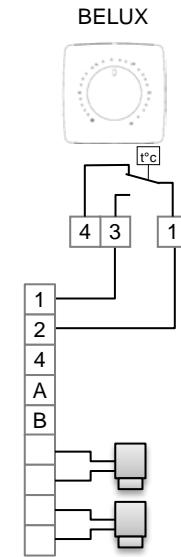

WFHC-BAS 230VAC ANC – Regelverteiler MASTER und SLAVE, Anschluss von Antrieben stromlos geschlossen (NC)

- ZONE..
- 1 = L1
  - 2 = L
  - 4 = N
  - A = Anschl. Zeitschaltung „A“<sup>1)</sup>
  - B = Anschl. Zeitschaltung „B“<sup>1)</sup>
  - 1 1
  - 2 2
- Stellantrieb 1
- Stellantrieb 2

Es können maximal 24 Stellantriebe 230 VAC an den Regelverteiler (MASTER) inklusive der optionalen Regelverteiler Erweiterung (SLAVE) angeschlossen werden.

1) Anschlüsse Zeitschaltung A und B nur in Verbindung mit Digitaler Zeitschaltuhr WFHC-TIMER funktionell.