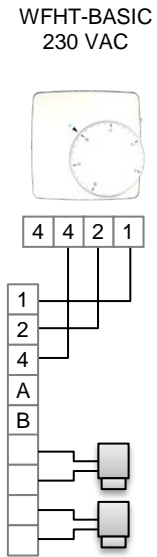

WFHC-BAS 230VAC ANC – Regelverteiler MASTER und SLAVE, Anschluss von Antrieben stromlos geschlossen (NC)

- ZONE..
- 1 = L1
  - 2 = L
  - 4 = N
  - A = Anschl. Zeitschaltung „A“<sup>1)</sup>
  - B = Anschl. Zeitschaltung „B“<sup>1)</sup>
  - 1 1
  - 2 2
- Stellantrieb 1
- Stellantrieb 2

Es können maximal 24 Stellantriebe 230 VAC an den Regelverteiler (MASTER) inklusive der optionalen Regelverteiler Erweiterung (SLAVE) angeschlossen werden.

1) Anschlüsse Zeitschaltung A und B nur in Verbindung mit Digitaler Zeitschaltuhr WFHC-TIMER funktionell.