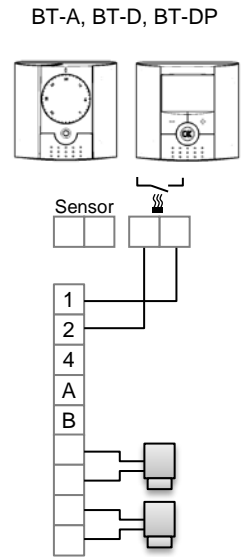

WFHC-BAS 230VAC ANC – Regelverteiler MASTER und SLAVE, Anschluss von Antrieben stromlos geschlossen (NC)

- ZONE..
- 1 = L1
  - 2 = L
  - 4 = N
  - A = Anschl. Zeitschaltung „A“<sup>1)</sup>
  - B = Anschl. Zeitschaltung „B“<sup>1)</sup>
  - 1 1
  - 2 2
- Stellantrieb 1
- Stellantrieb 2

Es können maximal 24 Stellantriebe 230 VAC an den Regelverteiler (MASTER) inklusive der optionalen Regelverteiler Erweiterung (SLAVE) angeschlossen werden.

1) Anschlüsse Zeitschaltung A und B nur in Verbindung mit Digitaler Zeitschaltuhr WFHC-TIMER funktionell.