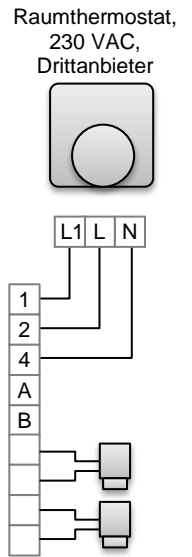

WFHC-BAS 230VAC ANC – Regelverteiler MASTER und SLAVE, Anschluss von Antrieben stromlos geschlossen (NC)

- ZONE..
- 1 = L1
  - 2 = L
  - 4 = N
  - A = Anschl. Zeitschaltung „A“<sup>1)</sup>
  - B = Anschl. Zeitschaltung „B“<sup>1)</sup>
  - 1 1
  - 2 2
- Stellantrieb 1
- Stellantrieb 2

Es können maximal 24 Stellantriebe 230 VAC an den Regelverteiler (MASTER) inklusive der optionalen Regelverteiler Erweiterung (SLAVE) angeschlossen werden.

1) Anschlüsse Zeitschaltung A und B nur in Verbindung mit Digitaler Zeitschaltuhr WFHC-TIMER funktionell.