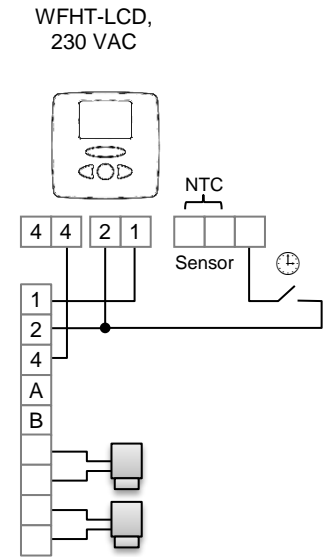

WFHC-BAS 230VAC ANC – Regelverteiler MASTER und SLAVE, Anschluss von Antrieben stromlos geschlossen (NC)

- ZONE..
- 1 = L1
  - 2 = L
  - 4 = N
  - A = Anschl. Zeitschaltung „A“<sup>1)</sup>
  - B = Anschl. Zeitschaltung „B“<sup>1)</sup>
  - 1 1
  - 2 2
- Stellantrieb 1
- Stellantrieb 2

Es können maximal 24 Stellantriebe 230 VAC an den Regelverteiler (MASTER) inklusive der optionalen Regelverteiler Erweiterung (SLAVE) angeschlossen werden.

1) Anschlüsse Zeitschaltung A und B nur in Verbindung mit Digitaler Zeitschaltuhr WFHC-TIMER funktionell.