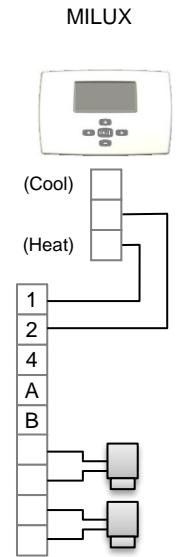

WFHC-BAS 230VAC ANC – Regelverteiler MASTER und SLAVE, Anschluss von Antrieben stromlos geschlossen (NC)

- ZONE..
- 1 = L1
  - 2 = L
  - 4 = N
  - A = Anschl. Zeitschaltung „A“<sup>1)</sup>
  - B = Anschl. Zeitschaltung „B“<sup>1)</sup>
  - 1 1
  - 2 2
- Stellantrieb 1
- Stellantrieb 2

Es können maximal 24 Stellantriebe 230 VAC an den Regelverteiler (MASTER) inklusive der optionalen Regelverteiler Erweiterung (SLAVE) angeschlossen werden.

1) Anschlüsse Zeitschaltung A und B nur in Verbindung mit Digitaler Zeitschaltuhr WFHC-TIMER funktionell.