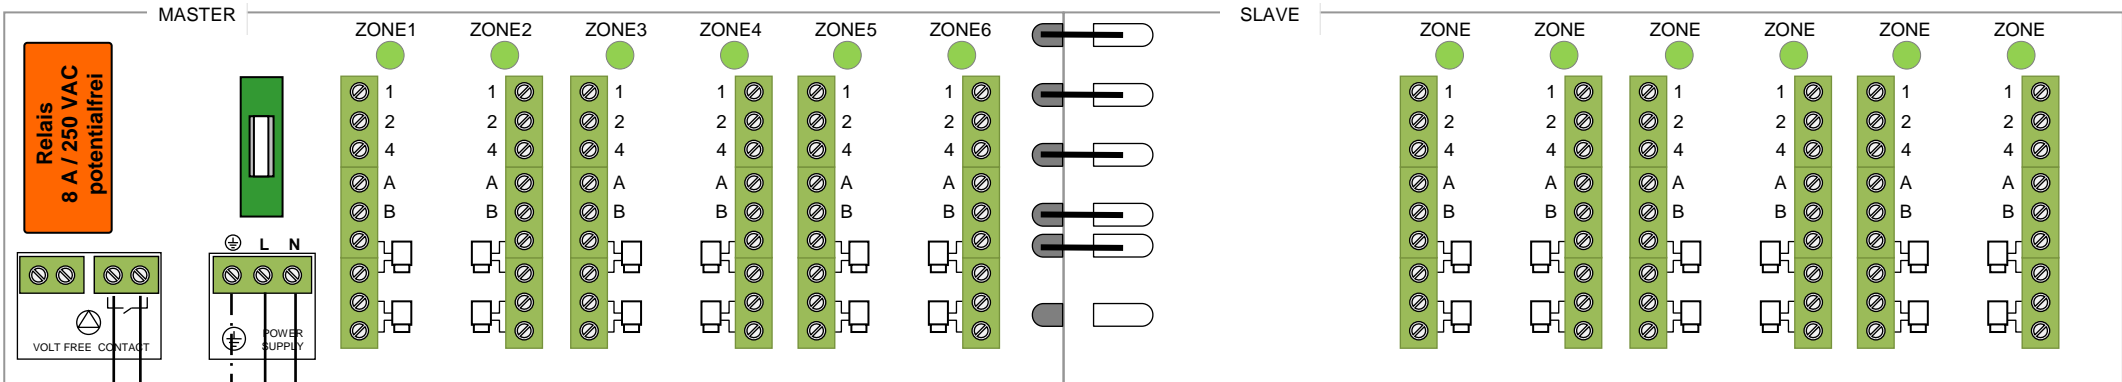

WFHC-BAS 230VAC ANC – Regelverteiler MASTER und SLAVE, Anschluss von Antrieben stromlos geschlossen (NC)

- ZONE..
- 1 = L1
  - 2 = L
  - 4 = N
  - A = Anschl. Zeitschaltung „A“<sup>1)</sup>
  - B = Anschl. Zeitschaltung „B“<sup>1)</sup>
  - 1 1
  - 2 2
- Stellantrieb 1
- Stellantrieb 2

Es können maximal 24 Stellantriebe 230 VAC an den Regelverteiler (MASTER) inklusive der optionalen Regelverteiler Erweiterung (SLAVE) angeschlossen werden.

1) Anschlüsse Zeitschaltung A und B nur in Verbindung mit Digitaler Zeitschaltuhr WFHC-TIMER funktionell.