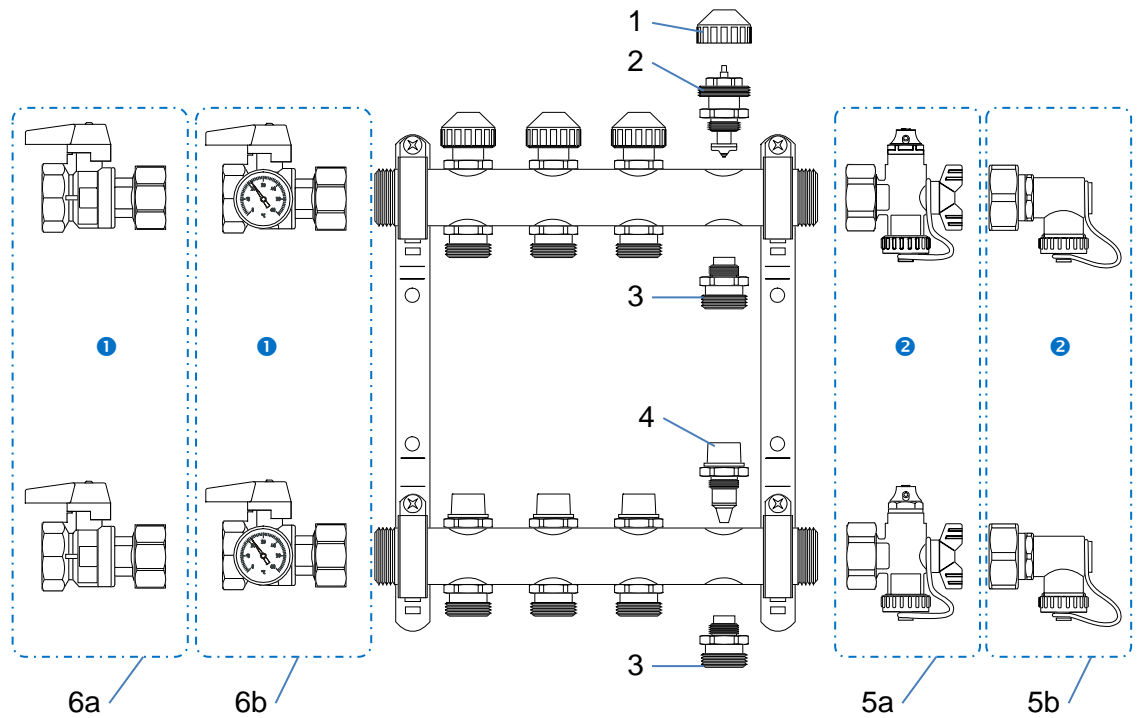

HKV 2010 – Edelstahl Rundrohr Verteiler 1"  
*HKV 2010 – Stainless steel round pipe manifold 1"*

1, 2

Je nach Ausstattung nicht im Lieferumfang enthalten.  
*Contained not always in the scope of supply.*

Pos.	Bezeichnung	Description	Item	Menge	VE	ME
1	Bauschutzkappe	<i>protection cap</i>				
	• blau	• <i>blue</i>	10003290	1	1	St.
	• schwarz	• <i>black</i>	10016124	1	1	St.
	• rot	• <i>red</i>	10016132	1	1	St.
	• grün	• <i>green</i>	10023428	1	1	St.
2	Ventileinsatz RP630 3/8"	<i>control valve RP630 3/8"</i>	10027414	1	1	St.
3	Anschlussnippel 3/4" EUKO	<i>connection nipple 3/4" EUKO</i>	10022333	1	1	St.
4	Regulierventil HKV2010Ni	<i>control valve HKV2010Ni</i>	10027622	1	1	St.
5a	Befüll- und Entleerhahn-Set Quattro	<i>fill and drain-cock set Quattro</i>		1	1	St.
	ES-SET Q 1" Ni		10022835	1	1	St.
5b	Befüll- und Entleerhahn-Set KFE90	<i>fill and drain-cock set KFE90</i>		1	1	St.
	ES-SET KFE90 1"IG Ni		10028149	1	1	St.
6a	Kugelhahnset	<i>ball valve set</i>				
	1" UM x 3/4" IG		10022872	1	1	St.
	1" UM x 1" IG		10022871	1	1	St.
6b	Kugelhahnset mit Thermometer	<i>ball valve set with thermometer</i>				
	1" UM x 1" IG			1	1	St.

AG Außengewinde  
EUKO Eurokonus Anschluss nach EN 1613  
IG Innengewinde  
Ni vernickelt  
UM Überwurfmutter

AG *male thread*  
EUKO *euro cone connection acc. EN 16313*  
IG *female thread*  
Ni *nickel plated*  
UM *union nut*