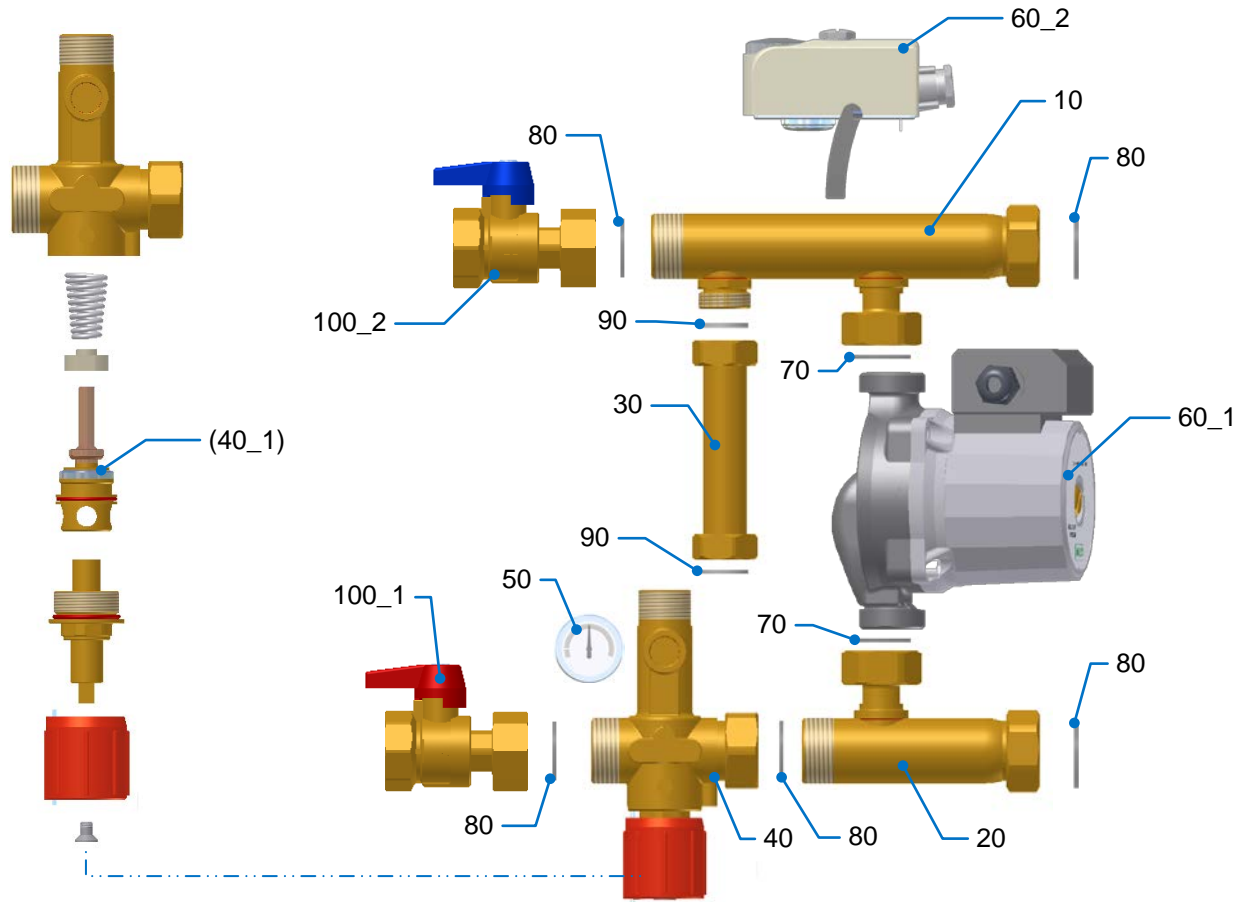

Ersatzteilliste

Art.-Nr.: **4402070**
 Bezeichnung: Festwertregelset Typ IsoTherm
 Pumpe Wilo RS 25/6-3

Pos	Item	Bezeichnung 1	Anzahl	ME
10	10005666	Rohr oben L=216 Iso Therm kpl	1	St
20	10005667	Rohr unten L=140 Iso Therm kpl	1	St
30	10005660	Rohr 3/4" L=94,5mm Iso Therm	1	St
40	10009876	Thermostatv. Isotherm Low	1	St
(40_1)	10009880	Thermostataustauschsatz low	1	St
50	10018005	Thermometer 0/60°C NG34	1	St
60_1	10020908	RS 15/6-3 1"-130-F12K12 GG	1	St
60_2	10013409	WTC-ES	1	St
70	10020430	EPDM 85 shore 44x27,5x2m	7	St
80	10003278	AFM 34 hellgr. 30x22x2mm - 1"	7	St
90	10020417	AFM34 24x20x2 3/4"	2	St

Optional

Pos	Item	Bezeichnung 1	Anzahl	ME
100_1	10007164	VL Kugelhahn Griff rot und Mutter	1	St
100_2	10007165	RL Kugelhahn Griff blau und Mutter	1	St